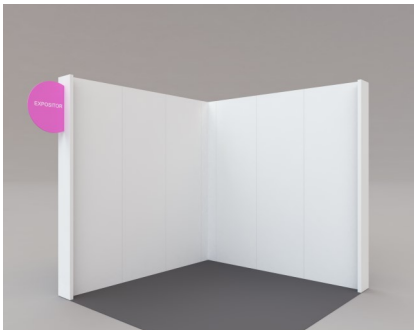

### STAND IN BEAUTY \*

- Alcatifa para forra do chão
- Paredes em carpintaria com 3mt de altura com 5 cm de espessura, pintadas a branco e com juntas assumidas
- Iluminação suspensa no pavilhão
- Eletrificação
- Lettering na placa identificativa
- 1 Mesa + 2 Cadeiras

### STAND PREMIUM

- Paredes em carpintaria com 3 m de altura e 5cm de espessura. Acabamento a tinta de água de cor branca, resistência até 45 kg, possibilidade perfuração e aplicação de decoração.
- Parede de 3,0x3,0m em madeira OSB com acabamento natural e arrumo de 50x30
- Caixa de luz retroiluminada com impressão de grande formato 1,5x3,0m
- Balcão 1,0x0,5x1,1m
- Alcatifa cinzenta
- Iluminação suspensa no pavilhão
- Eletrificação
- Placa com identificação do expositor
- 1 Mesa + 2 Cadeiras